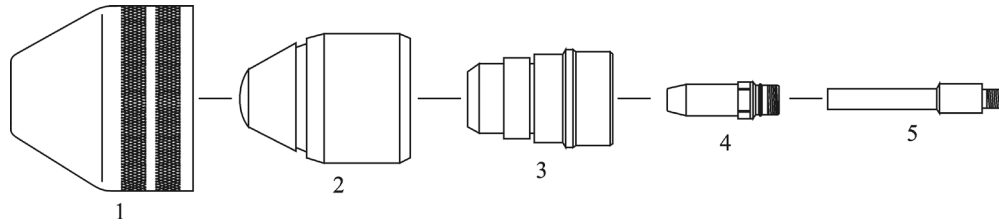

B & B[®]
BARTONI
CUTTING CONSUMABLES

SAF[®]

Plasma: OCP -150[®]

| НАИМЕНОВАНИЕ | | Артикул | НОМЕР ДЛІЯ ЗАКАЗА |
|--------------|-----------|----------|--|
| 01. | 0409-2166 | BP-60101 | Колпачок 15A-30A-40A-60A-90A-120A |
| 02. | 0409-2171 | BP-60102 | Сопло - \varnothing 0,5mm, 15A, O2 |
| | 0409-2173 | BP-60103 | Сопло - \varnothing 0,7mm, 30A, O2 |
| | 0409-2174 | BP-60104 | Сопло - \varnothing 0,8mm, 40A, O2 |
| | 0409-2176 | BP-60105 | Сопло - \varnothing 1,0mm, 60A, O2 |
| | 0409-2183 | BP-60106 | Сопло - \varnothing 1,3mm, 90A, O2 |
| | 0409-2186 | BP-60107 | Сопло - \varnothing 1,6mm, 120A, O2 |
| 03. | 0409-2170 | BP-60108 | Завихритель VD6 - 60A |
| | 0409-2169 | BP-60109 | Завихритель VD15 - 120A |
| 04. | 0409-2185 | BP-60111 | Электрод 15A-120A, HX5 |
| 05. | 0409-2154 | BP-60112 | Трубка охлаждения 15A-30A-40A-60A-90A-120A |
| N/S | 0408-1238 | BP-60113 | Кольцо 5,28x1,78 Нитрил |
| | 0408-1282 | BP-60114 | Кольцо 36,17x2,62 Нитрил |
| | 0408-1284 | BP-60115 | Кольцо 24x2 Нитрил |
| | 0409-1268 | BP-60116 | Кольцо 10x3 Силикон |