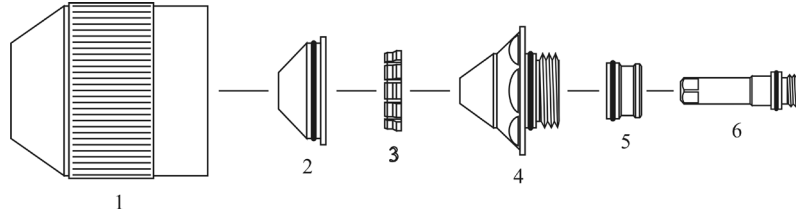

**B & B<sup>®</sup>**  
**BARTONI**  
CUTTING CONSUMABLES

**AJAN<sup>®</sup>**

*Sistem: P100-200<sup>®</sup>*

*Torch: P100-200<sup>®</sup>*

**YENİ!**

PARÇA	REFERANS NUM.	SİPARİŞ NUM.	TANIM
01.	SC11	BP-60101	Shield cap 40A-100A-200A
02.	S33 S44	BP-60102 BP-60103	Shield 40A-100A Shield 200A
03.	G11	BP-60104	Gasring 40A-100A-200A
04.	N33 N55 N88	BP-60105 BP-60106 BP-60107	Nozzle 40A Nozzle 100A Nozzle 200A
05.	SW11	BP-60108	Swirl ring 40A-100A-200A
06.	E11 E33	BP-60109 BP-60110	Electrode 40A-100A Electrode 200A