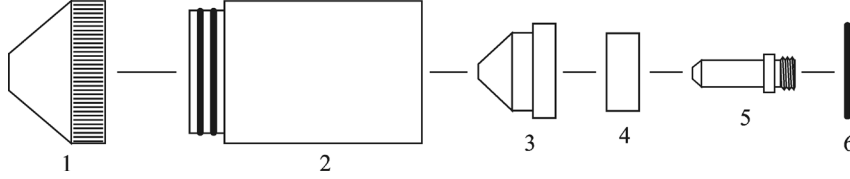

B & B[®]
BARTONI
CUTTING CONSUMABLES

CEBORA[®]

Sistem: PROF163[®]

Torch: CP161[®]

YENİ!

PARÇA	REFERANS NUM.	SİPARİŞ NUM.	TANIM
01.	1988 1989	BP-40201 BP-40202	Shield Shield
02.	1904	BP-40203	Retaining cap 20A-200A
03.	1760 1761 1762 1763 1764	BP-40204 BP-40205 BP-40206 BP-40207 BP-40208	Nozzle - \varnothing 1,2mm, 20A-60A Nozzle - \varnothing 1,4mm, 60A-100A Nozzle - \varnothing 1,6mm, 100A-120A Nozzle - \varnothing 1,8mm, 120A-160A Nozzle - \varnothing 3,0mm, 160A
04.	1970	BP-40209	Swirl ring (vespel [®])
05.	1876	BP-40210	Electrode 20A-160A
06.	1398	BP-40211	O-ring