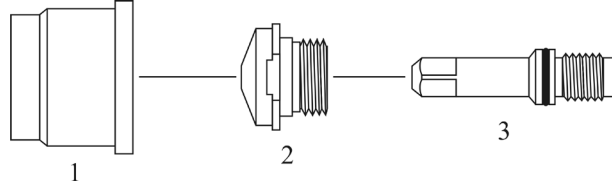

B & B[®]
BARTONI
CUTTING CONSUMABLES

CEBORA[®]

Sistem: PROF162[®]

Torch: CP200[®]

PARÇA	REFERANS NUM.	SİPARİŞ NUM.	TANIM
01.	1905	BP-40101	Retaining cap 20A-200A
02.	1842	BP-40102	Nozzle - ø 1,0mm, 20A-50A
	1843	BP-40103	Nozzle - ø 1,3mm, 40A-90A
	1844	BP-40104	Nozzle - ø 1,6mm, 80A-120A
	1845	BP-40105	Nozzle - ø 1,8mm, 110A-150A
03.	1367	BP-40106	Electrode 20A-200A