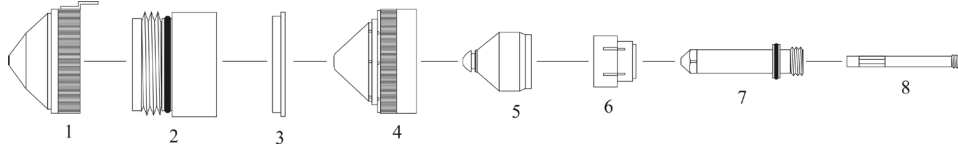

B & B[®]
BARTONI
CUTTING CONSUMABLES

ESAB[®] (L-TEC[®])

Sistem: PRECISION PLASMARC[®]

Torch: PT-24[®]

PARÇA	REFERANS NUM.	SİPARİŞ NUM.	TANIM
01.	22531	BP-10101	Shield cap 15A-100A
02.	21712	BP-10102	Insulator shield retainer 15A-100A
03.	22010	BP-10103	Insulator ring 15A-100A
04.	22007	BP-10104	Retaining cap 15A-100A
05.	21540	BP-10105	Nozzle "A" 15A
	21541	BP-10106	Nozzle "B" 30A
	21542	BP-10107	Nozzle "C" 50A
	21543	BP-10108	Nozzle "D" 70A
	21923	BP-10109	Nozzle "E" 100A
06.	21852	BP-10110	Swirl ring 15A - 2 holes (vespel [®])
	21536	BP-10111	Swirl ring 30A - 3 holes (vespel [®])
	21692	BP-10112	Swirl ring 50A-100A - 4 holes (vespel [®])
07.	21539	BP-10113	Electrode 15A-100A
08.	21725	BP-10115	Cooling tube - PT-24 [®]