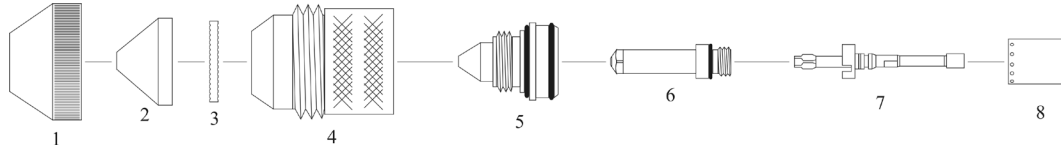

B & B[®]
BARTONI
CUTTING CONSUMABLES

ESAB[®] (L-TEC[®])

Sistem: ESP-200-300-400-600C-1000[®]

PCM-150-1500-8XL[®]

Torch: PT-600[®]

PARÇA	REFERANS NUM.	SIPARIŞ NUM.	TANIM
01.	37081	BP-10201	Shield cap 50A-600A
02.	21796	BP-10202	Shield 50A
	21802	BP-10203	Shield 100A-250A
	21945	BP-10204	Shield 360A-600A
03.	21944	BP-10205	Diffuser 50A-600A
04.	37082	BP-10206	Retaining cap 50A-600A
05.	0558001881	BP-10207	Nozzle 50A
	0558001882	BP-10208	Nozzle 100A
	0558001883	BP-10209	Nozzle 150A
	0558001884	BP-10210	Nozzle 200A
	0558001623	BP-10211	Nozzle 250A
	0558001885	BP-10212	Nozzle 360A
	0558001886	BP-10213	Nozzle 400A
	0558001887	BP-10214	Nozzle 600A
06.	0558001624	BP-10220	Electrode 50A-250A
	0558002516	BP-10221	Electrode 360A-600A
07.	0558001621	BP-10217	Electrode holder 50A-600A
08.	0558002533	BP-10218	Swirl ring - 4 holes
	0558001625	BP-10219	Swirl ring - 8 holes