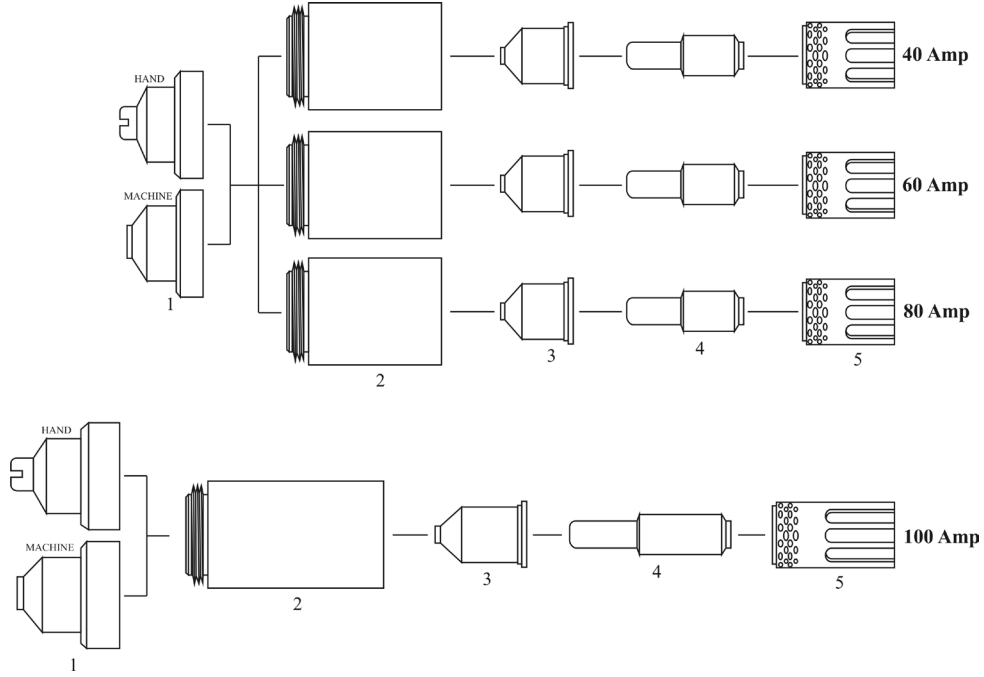

## HYPERTHERM<sup>®</sup>

Sistem: Powermax1650<sup>®</sup>

PARÇA	REFERANS NUM.	SİPARİŞ NUM.	TANIM
01.	120929	BP-20101	Shield 40A-80A MANUEL
	120930	BP-20102	Shield 40A-80A MEKANİZE
	220065	BP-20301	Shield 100A MANUEL
	220047	BP-20302	Shield 100A MEKANİZE
02.	120928	BP-20103	Retaining cap 40A-80A
	220061	BP-20109	Retaining cap 40A-80A OHMIC
	220048	BP-20303	Retaining cap 100A
	220206	BP-20307	Retaining cap 100A OHMIC
03.	120932	BP-20104	Nozzle 40A
	120931	BP-20105	Nozzle 60A
	120927	BP-20201	Nozzle 80A
	220011	BP-20304	Nozzle 100A
04.	120926	BP-20106	Electrode 40A-80A
	220037	BP-20305	Electrode 100A
05.	120925	BP-20107	Swirl ring 40A-80A (vespel <sup>®</sup> )