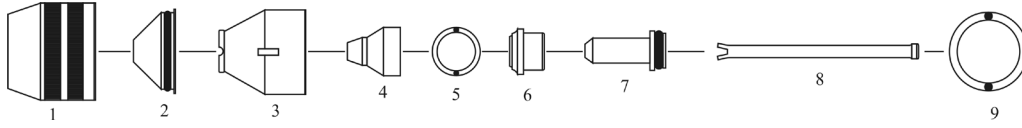

B & B[®]
BARTONI
CUTTING CONSUMABLES

KJELLBERG[®]

Sistem: PA-S47 W[®], FineFocus 450[®]

Torch: PB-S47 W[®]

PARÇA	REFERANS NUM.	SİPARİŞ NUM.	TANIM
01.	.11.832.201.081	BP-30201	Shield cap - PB-S46/47
02.	.11.832.201.1561 .11.832.201.1571	BP-30202 BP-30203	Shield W4130 - ø 3,0mm Shield W4140 - ø 4,0mm
03.	.11.832.201.160	BP-30204	Retaining cap V3030 - PB-S46/47
04.	.11.834.321.410 .11.834.321.413 .11.834.321.414	BP-30205 BP-30206 BP-30207	Nozzle Lle-XL - ø 1,0mm, 45A, O2 Nozzle Lde-XL - ø 1,3mm, 90A, O2 Nozzle Lee-XL - ø 1,4mm, 130A, O2
05.	.10.575.036	BP-30105	"O" - ring 12x1,5 SİLİKON
06.	.11.834.321.153	BP-30208	Swirl ring Z111 (vespel [®])
07.	.11.834.321.3001AG	BP-30209	Cathode Kb-XL O2 GÜMÜŞ
08.	.11.832.201.152	BP-30210	Cooling tube - PB-S46/47
09.	.10.575.052	BP-30109	"O" - ring 20x2,0 SİLİKON